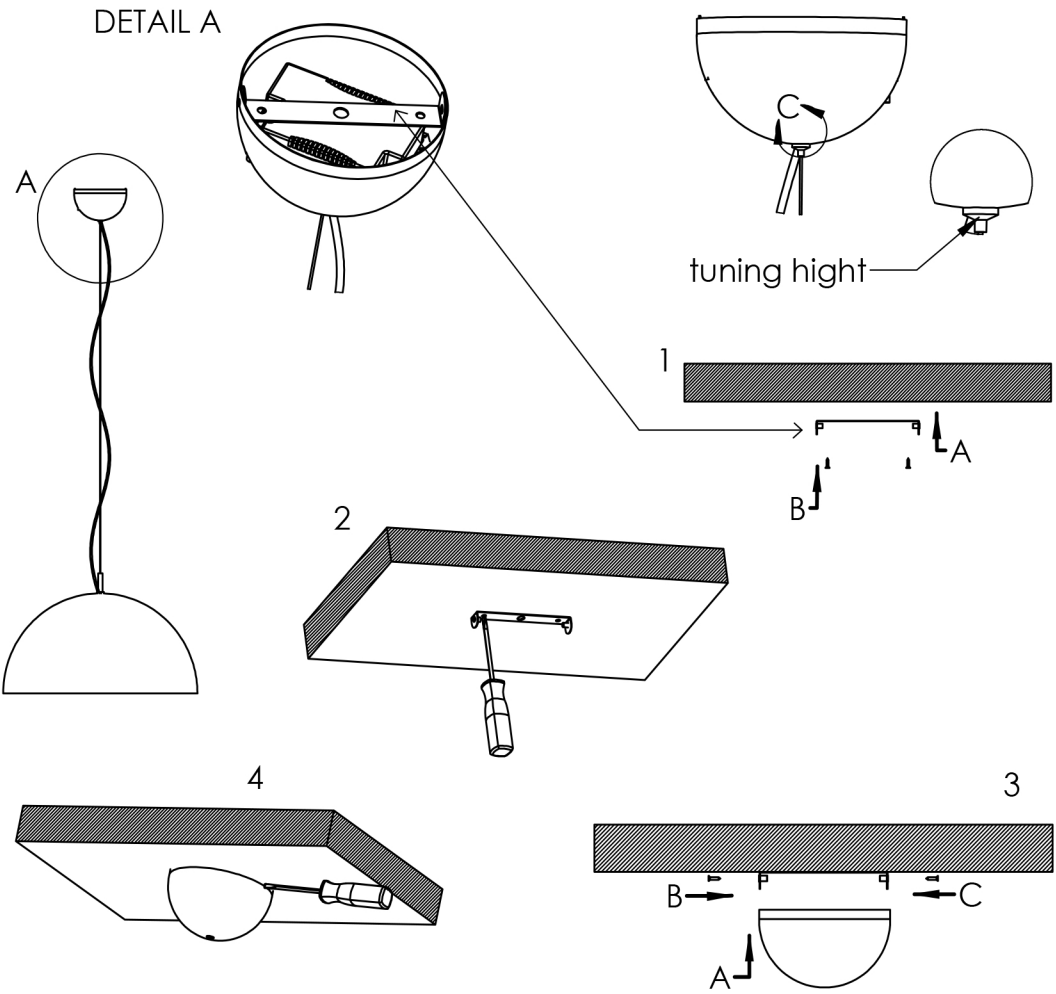

DETAIL A

Helia Mid LED
گروه روشنایی آرند

IN INSIDE COVERED WITH A THIN SHEET OF GOLD
HIGH QUALITY BODY MATERIAL
25 w TOTAL POWER
4 Kg WEIGHT
SUITABLE FOR COFFE SHOP AND FOOD COURTS

ضمانت نامه در شرایط زیر فاقد اعتبار می باشد
صدمات ناشی از ضربه سقوط حمل و نقل تماس یا نفوذ مواد شیمیایی آتش و حرارت زیاد نوسانات برق رعد و برق و حوادث طبیعی
استفاده غلط از دستگاه یا مواردی خارج از سازگاری و استاندارد های تعیین شده برای دستگاه
هر نوع دستکاری و خدشه دار کردن برچسب سریال یا هولوگرام دستگاه
تعمیر چراغ توسط اشخاص به جز نمایندگان شرکت