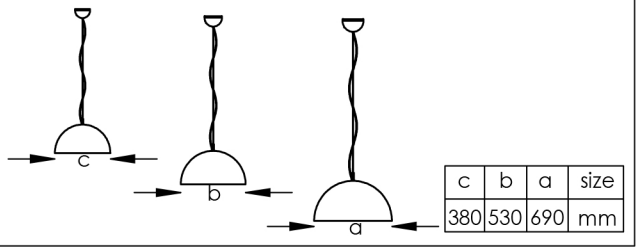

DETAIL A

Helia Mid LED
گروه روشنایی آرند

IN INSIDE COVERED WITH A THIN SHEET OF GOLD
HIGH QUALITY BODY MATERIAL
25 w TOTAL POWER
4 Kg WEIGHT
SUITABLE FOR COFFE SHOP AND FOOD COURTS

ضمانت نامه در شرایط زیر فاقد اعتبار می باشد
صدمات ناشی از ضربه سقوط حمل و نقل تماس یا نفوذ مواد شیمیایی آتش و حرارت زیاد نوسانات برق رعد و برق و حوادث طبیعی
استفاده غلط از دستگاه یا مواردی خارج از سازگاری و استاندارد های تعیین شده برای دستگاه
هر نوع دستکاری و خدشه دار کردن برچسب سریال یا هولوگرام دستگاه
تعمیر چراغ توسط اشخاص به جز نمایندگان شرکت