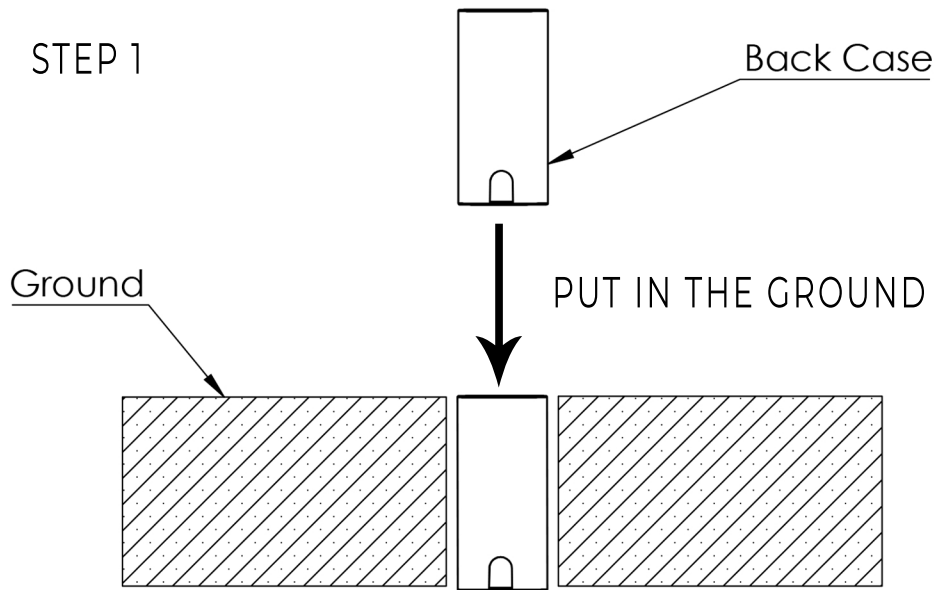

STEP 1

STEP 2

OverView

LEI MINI WIN

گروه روشنایی آرند

IP 65

IK08

STEEL & BRASS BODY OPTION

3.5 w TOTAL POWER

0.3 Kg WEIGHT

INDOOR & OUTDOOR

WARM WHITE & COOL WHITE LED FOR OPTION

ضمانت نامه در شرایط زیر فاقد اعتبار می باشد
 صدمات ناشی از ضربه سقوط حمل و نقل تماس یا نفوذ مواد شیمیایی آتش و حرارت زیاد نوسانات برق رعد و برق و حوادث طبیعی
 استفاده غلط از دستگاه یا مواردی خارج از سازگاری و استاندارد های تعیین شده برای دستگاه
 هر نوع دستکاری و خدشه دار کردن برجسب سریال یا هولوگرام دستگاه
 تعمیر چراغ توسط اشخاص به جز نمایندگان شرکت