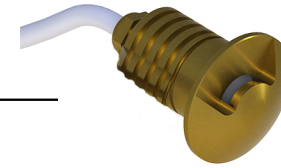

STEP 1

STEP 2

OverView

LEI MINI WIN

گروه روشنایی آرند

IP 65

IK08

STEEL & BRASS BODY OPTION

3.5 w TOTAL POWER

0.3 Kg WEIGHT

INDOOR & OUTDOOR

WARM WHITE & COOL WHITE LED FOR OPTION

ضمانت نامه در شرایط زیر فاقد اعتبار می باشد
 صدمات ناشی از ضربه سقوط حمل و نقل تماس یا نفوذ مواد شیمیایی آتش و حرارت زیاد نوسانات برق رعد و برق و حوادث طبیعی
 استفاده غلط از دستگاه یا مواردی خارج از سازگاری و استاندارد های تعیین شده برای دستگاه
 هر نوع دستکاری و خدشه دار کردن برجسب سریال یا هولوگرام دستگاه
 تعمیر چراغ توسط اشخاص به جز نمایندگان شرکت