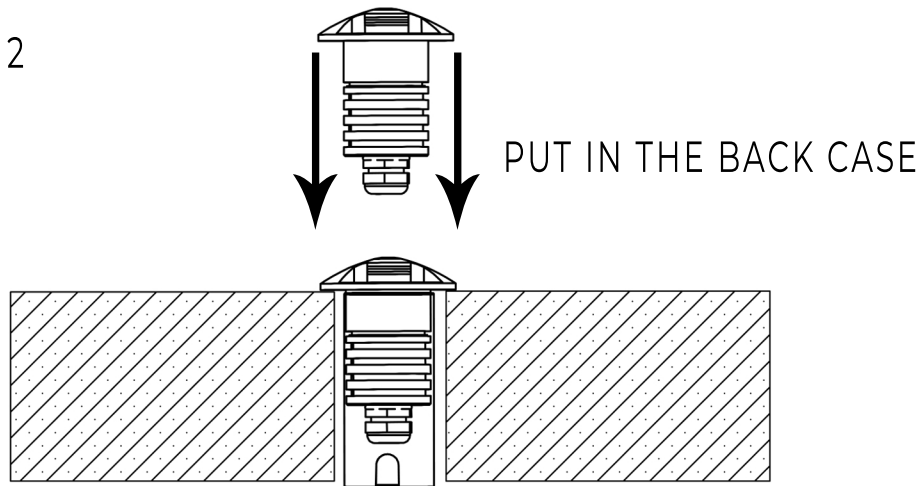

STEP 1

STEP 2

OverView

LEI MINI WIN

گروه روشنایی آرند

IP 65

IK08

STEEL & BRASS BODY OPTION

3.5 w TOTAL POWER

0.3 Kg WEIGHT

INDOOR & OUTDOOR

WARM WHITE & COOL WHITE LED FOR OPTION

ضمانت نامه در شرایط زیر فاقد اعتبار می باشد
 صدمات ناشی از ضربه سقوط حمل و نقل تماس یا نفوذ مواد شیمیایی آتش و حرارت زیاد نوسانات برق رعد و برق و حوادث طبیعی
 استفاده غلط از دستگاه یا مواردی خارج از سازگاری و استاندارد های تعیین شده برای دستگاه
 هر نوع دستکاری و خدشه دار کردن برجسب سریال یا هولوگرام دستگاه
 تعمیر چراغ توسط اشخاص به جز نمایندگان شرکت