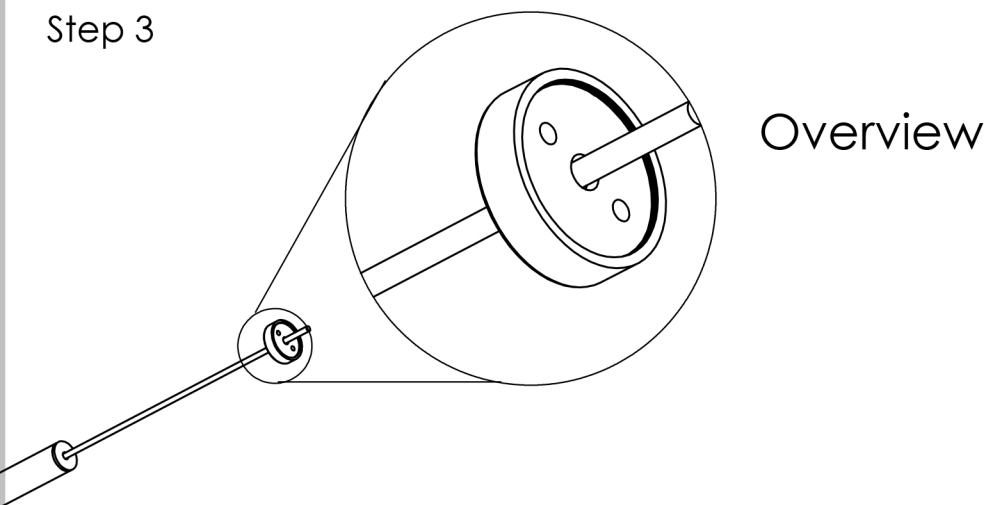

AREVIK SERPENS

گروه روشنایی آرند

RAW BRASS MATERIAL
 PMMA OPTIC LENS
 WITHOUT ANY FRAGILE LAMP PARTS
 9 w TOTAL POWER
 1 Kg WEIGHT
 ALSO AVAILABLE IN BLACK , SILVER AND
 COPPER BODY

Step 1

Step 2

Step 3

ضمانت نامه در شرایط زیر فاقد اعتبار می باشد