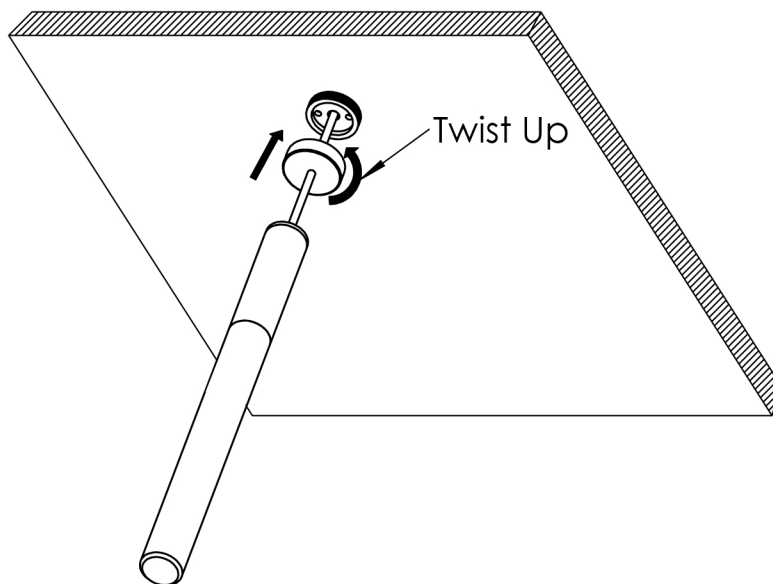

AREVIK SERPENS

گروه روشنایی آرند

RAW BRASS MATERIAL
 PMMA OPTIC LENS
 WITHOUT ANY FRAGILE LAMP PARTS
 9 w TOTAL POWER
 1 Kg WEIGHT
 ALSO AVAILABLE IN BLACK , SILVER AND
 COPPER BODY

Step 1

Step 2

Step 3

ضمانت نامه در شرایط زیر فاقد اعتبار می باشد