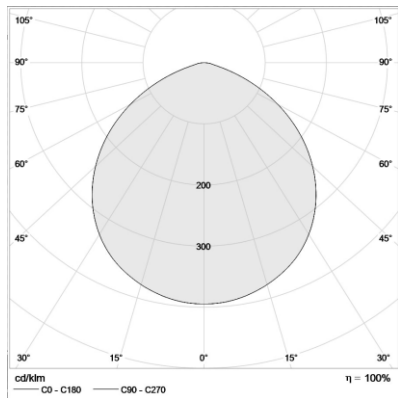

در این چراغ از سرپیچ E27 نیز میتوان استفاده کرد.

ابعاد: Ø۳۸۰ x ۱۱۹ mm

توان کلی: ۲۵ W

شار نوری چراغ: ۱۲۵۰lm

بهره وری و نورپردازی: ۵۰ lm/w

وزن: ۱.۳ kg

دمای رنگ: ۳۰۰۰-۶۰۰۰ کلوین

میانگین عمر مفید: ۵۰۰۰۰ ساعت ۷۰L در ۲۵ سانتیگراد