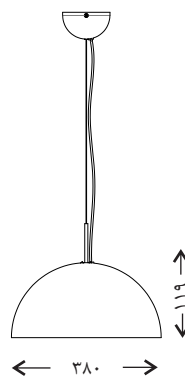

					T <sub>a</sub> 25	—		—	—	خانواده-دکوراتیو
--	--	--	--	--	-------------------	---	--	---	---	------------------

خانواده چراغ های آویز دکوراتیو ، با توان ۲۵ وات، شار نوری ۱۲۵۰ لومن و ولتاژ متناوب ورودی ۲۲۰-۲۴۰ ولت.

مشخصات فنی

چراغ دکوراتیو آویز هلیا ، از انواع چراغ هایی هستند که امروزه کاربرد گسترده ای در طراحی دکوراسیون های داخلی مختلف پیدا کرده اند. و به دلیل شکل ظاهری زیبا می تواند علاوه بر اتامین نور محیط به زیبایی و تزئین فضا نیز کمک کند. جنس بدنه آهن با رنگ الکترواستاتیک و پوشش داخلی آن ورقه ای نازک طلاست ( رنگ داخلی می تواند سفارشی باشد).توان کلی چراغ ۲۵ وات .رنگ نور چراغ ۳۰۰۰-۶۰۰۰ کلوین ،ضریب نمود رنگ >۸۰ CRI و گام مک آدم ۳ می باشد.

در این چراغ از سرپیچ E27 نیز میتوان استفاده کرد.

ابعاد: Ø۳۸۰ x ۱۱۹ mm

توان کلی: ۲۵ W

شار نوری چراغ: ۱۲۵۰lm

بهره وری و نورپردازی: ۵۰ lm/w

وزن: ۱.۳ kg

دمای رنگ: ۳۰۰۰-۶۰۰۰ کلوین

میانگین عمر مفید: ۵۰۰۰۰ ساعت ۷۰L در ۲۵ سانتیگراد

توان ورودی چراغ: ۲۵وات

کاربرد:

- دکوراتیو
- کافی شاپ
- فودکورت
- رستوران

نصب و راه اندازی:

چراغ با لوازم جانبی ویژه از سقف آویزان می شود.

قابلیت ها: