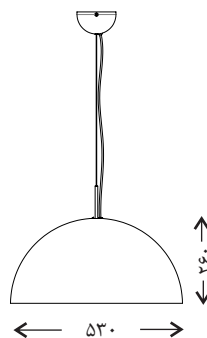

					T _a 25	—		—	—	خانواده-دکوراتیو
--	--	--	--	--	-------------------	---	--	---	---	------------------

خانواده چراغ های آویز دکوراتیو ، با توان ۲۵ وات، شار نوری ۱۲۵۰ لومن و ولتاژ متناوب ورودی ۲۲۰-۲۴۰ ولت.

مشخصات فنی

چراغ دکوراتیو آویز هلیامید ، از انواع چراغ هایی هستند که امروزه کاربرد گسترده ای در طراحی دکوراسیون های داخلی مختلف پیدا کرده اند. و به دلیل شکل ظاهری زیبا می تواند علاوه بر اتامین نور محیط به زیبایی و تزئین فضا نیز کمک کند. جنس بدنه آهن با رنگ الکترواستاتیک و پوشش داخلی آن ورقه ای نازک طلا است(رنگ داخلی می تواند سفارشی باشد).توان کلی چراغ ۲۵ وات،رنگ نور چراغ ۳۰۰۰-۶۰۰۰ کلوین ،ضرب نمود رنگ $CRI > 80$ و گام مک آدام ۳ می باشد.

در این چراغ از سرپیچ E27 نیز میتوان استفاده کرد.

ابعاد: $\varnothing 530 \times 260 \text{ mm}$

توان کلی: ۲۵ W

شار نوری چراغ: ۱۲۵۰ lm

بهره وری و نورپردازی: ۵۰ lm/w

وزن: ۱.۹ kg

دمای رنگ: ۳۰۰۰-۶۰۰۰ کلوین

میانگین عمر مفید: ۵۰۰۰۰ ساعت ۷۰L در ۲۵ سانتیگراد

توان ورودی چراغ: ۲۵ وات

کاربرد:

- دکوراتیو
- کافی شاپ
- فودکورت
- رستوران

نصب و راه اندازی:

چراغ با لوازم جانبی ویژه از سقف آویزان می شود.

قابلیت ها: