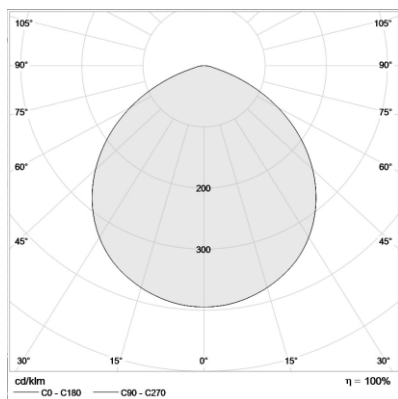

در این چراغ از سرپیچ E27 نیز میتوان استفاده کرد.

ابعاد: $\varnothing 530 \times 260 \text{ mm}$

توان کلی: ۲۵ W

شار نوری چراغ: ۱۲۵۰ lm

بهره وری و نورپردازی: ۵۰ lm/w

وزن: ۱.۹ kg

دمای رنگ: ۳۰۰۰-۶۰۰۰ کلوین

میانگین عمر مفید: ۵۰۰۰۰ ساعت ۷۰L در ۲۵ سانتیگراد