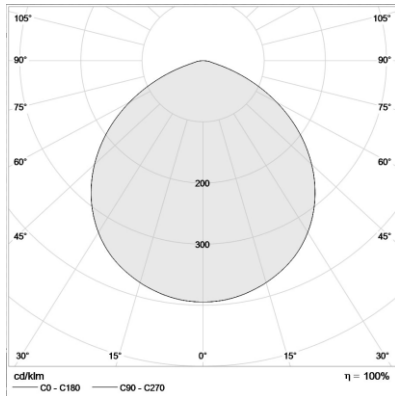

در این چراغ از سرپیچ E27 نیز میتوان استفاده کرد.

ابعاد: Ø۵۳۰ x ۲۶۰ mm

توان کلی: ۲۵ W

شار نوری چراغ: ۱۲۵۰ lm

بهره وری و نورپردازی: ۵۰ lm/w

وزن: ۱.۵ kg

دمای رنگ: ۳۰۰۰-۶۰۰۰ کلوین

میانگین عمر مفید: ۵۰۰۰۰ ساعت ۷۰L در ۲۵ سانتیگراد