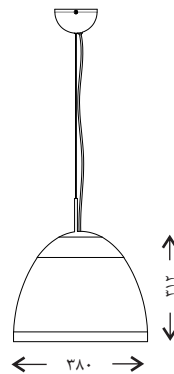

					T _a 25	—		—	—	خانواده-دکوراتیو
--	--	--	--	--	-------------------	---	--	---	---	------------------

خانواده چراغ های آویز دکوراتیو ، با توان ۲۵ وات، شار نوری ۱۲۵۰ لومن و ولتاژ متناوب ورودی ۲۲۰-۲۴۰ ولت.

مشخصات فنی

چراغ دکوراتیو آویز هلیا دیاموند، از انواع چراغ هایی هستند که امروزه کاربرد گسترده ای در طراحی دکوراسیون های داخلی مختلف پیدا کرده اند. و به دلیل شکل ظاهری زیبا می تواند علاوه بر اتامین نور محیط به تزیین فضا نیز کمک کند. جنس بدنه آهن با رنگ الکترواستاتیک و پوشش داخلی آن ورقه ای نازک طلا است(رنگ داخلی می تواند سفارشی باشد).توان کلی چراغ ۲۵ وات .رنگ نور چراغ ۶۰۰۰-۳۰۰۰ کلوین ،ضریب نمود رنگ >۸۰ CRI و گام مک آدام ۳ می باشد.

در این چراغ از سرپیچ E27 نیز میتوان استفاده کرد.

ابعاد: Ø۵۳۰ x ۲۶۰ mm

توان کلی: ۲۵ W

شار نوری چراغ: ۱۲۵۰ lm

بهره وری و نورپردازی: ۵۰ lm/w

وزن: ۱.۵ kg

دمای رنگ: ۳۰۰۰-۶۰۰۰ کلوین

میانگین عمر مفید: ۵۰۰۰۰ ساعت ۷۰L در ۲۵ سانتیگراد

توان ورودی چراغ: ۲۵ وات

کاربرد:

- دکوراتیو
- کافی شاپ
- فودکورت
- رستوران

نصب و راه اندازی:

چراغ با لوازم جانبی ویژه از سقف آویزان می شود.

قابلیت ها: