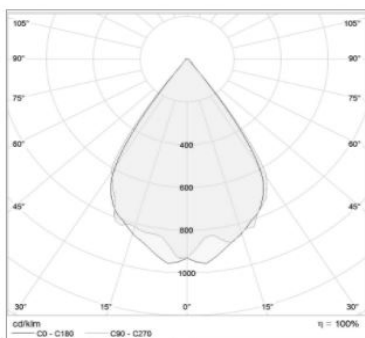

ابعاد: Ø۲۶۰ x ۳۵۲ mm

توان کلی: ۱۰۰ W

شار نوری چراغ: ۹۰۰۰lm

بهره وری و نورپردازی: ۹۰ lm/w

وزن: ۴.۵ kg

دمای رنگ: ۳۰۰۰-۶۰۰۰ کلوین

میانگین عمر مفید: ۵۰۰۰۰ ساعت ۷۰L در ۲۵ سانتیگراد

توان ورودی چراغ: ۱۰۰ وات