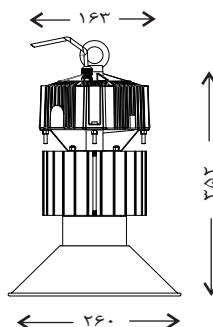

چراغ صنعتی امین با طراحی پیشرفته و مدرن با لنز نقطه ای (زاویه تابش قابل تنظیم) جهت پخش نور مختلف طراحی شده است. قابلیت نصب به صورت آویز، ساختار بسیار محکم و درجه حفاظت IP54 از ویژگی های این چراغ می باشد. بدنه چراغ از جنس آلومینیوم اکستروود شده و رنگ بدنه مطابق با سفارش قابل تغییر است. دمای رنگ چراغ ۳۰۰۰-۶۰۰۰ کلوین می باشد. ضریب نمود رنگ >۸۰ CRI.

ابعاد: Ø۲۶۰ x ۳۵۲ mm

توان کلی: ۱۰۰ W

شار نوری چراغ: ۹۰۰۰lm

بهره وری و نورپردازی: ۹۰ lm/w

وزن: ۴.۵ kg

دمای رنگ: ۳۰۰۰-۶۰۰۰ کلوین

میانگین عمر مفید: ۵۰۰۰۰ ساعت ۷۰L در ۲۵ سانتیگراد

توان ورودی چراغ: ۱۰۰ وات